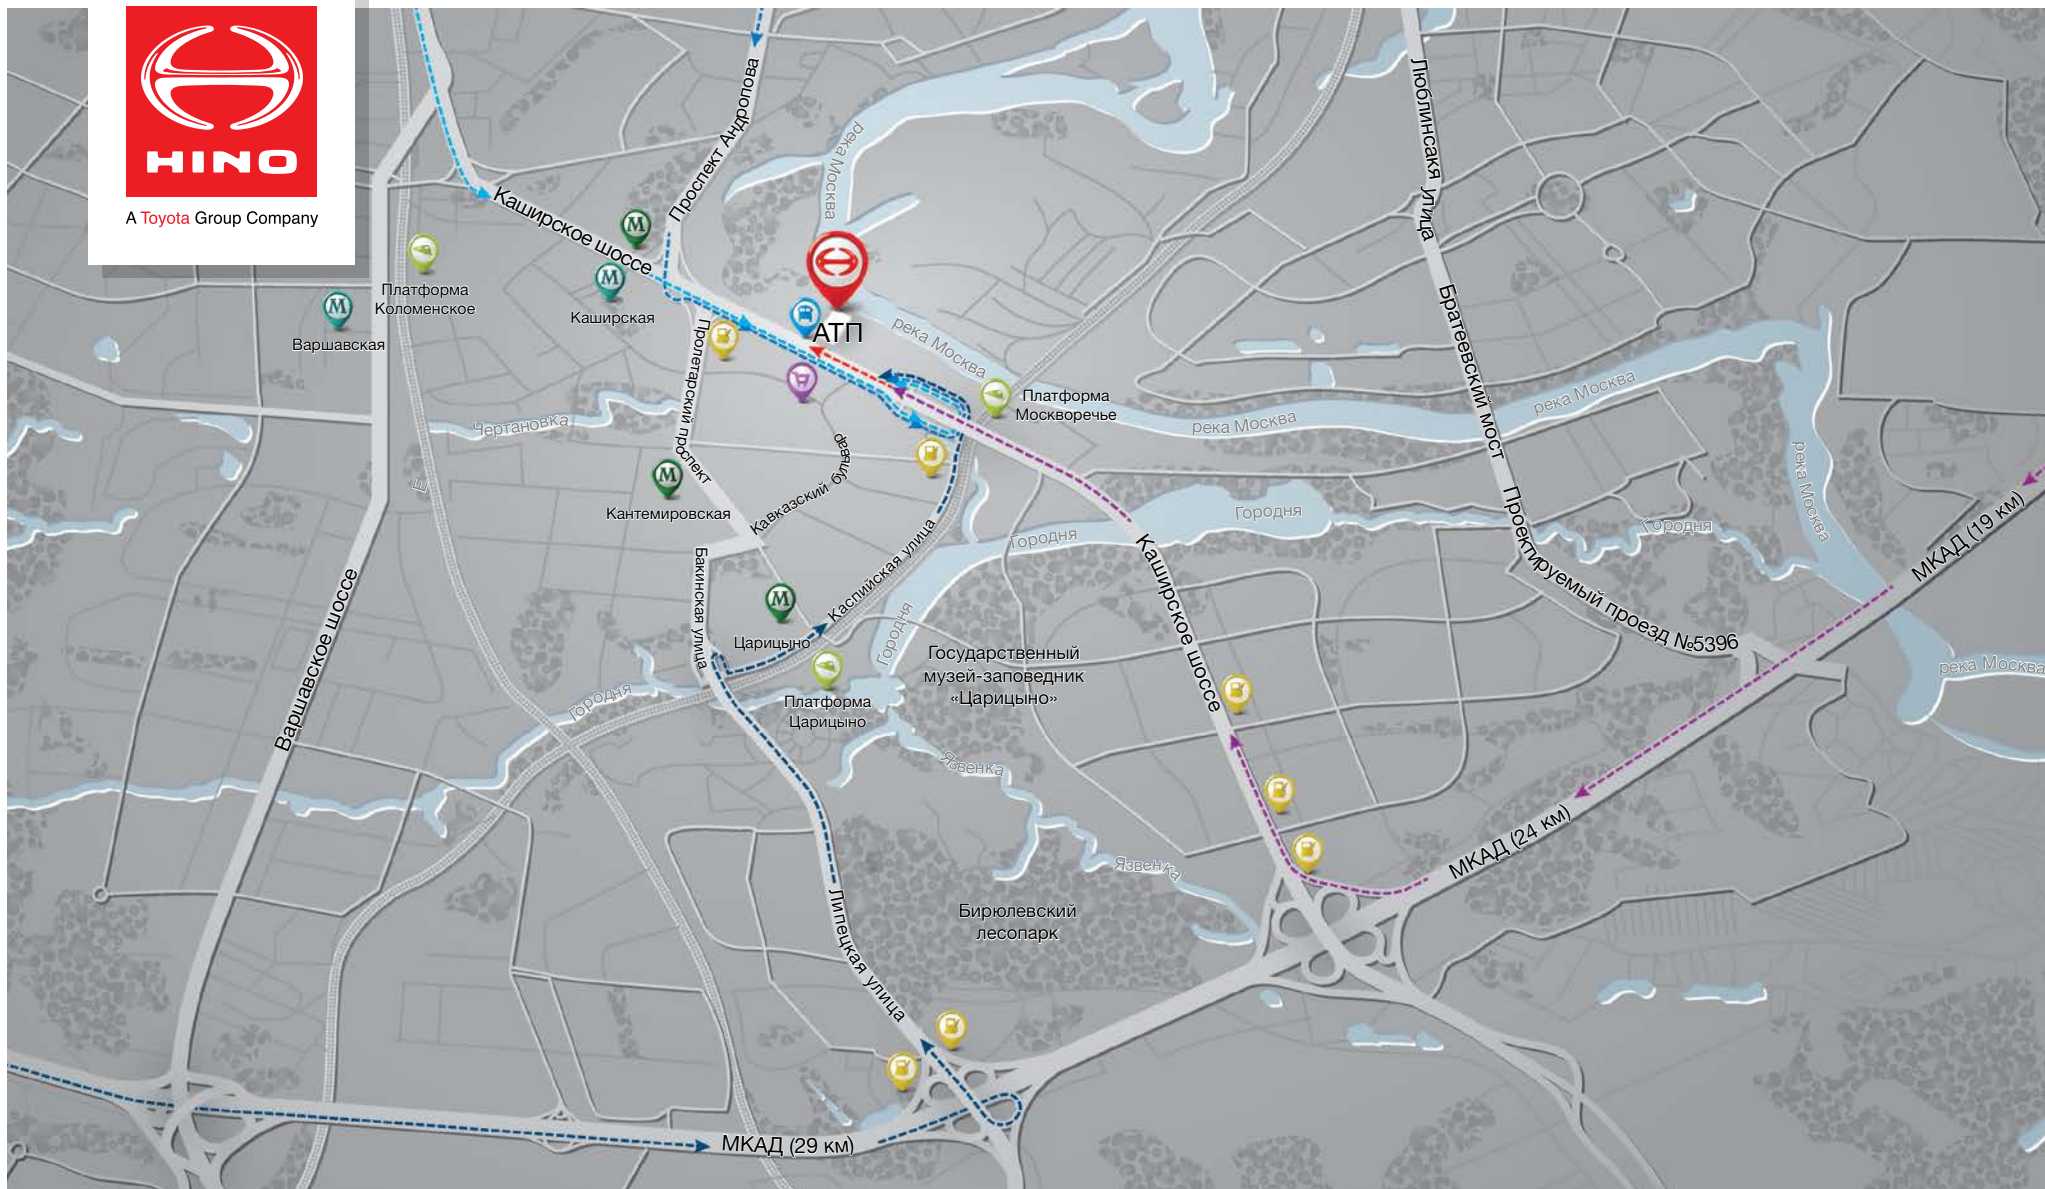

A Toyota Group Company

УСЛОВНЫЕ ОБОЗНАЧЕНИЯ

- Автобусная остановка
- Замоскворецкая линия метро
- Каховская линия метро

- Станция электрички
- Заправка
- Торговый центр «Спортмастер»

- Из центра по Каширскому шоссе
- Из центра по проспекту Андропова
- По внешней стороне МКАД

- По внутренней стороне МКАД